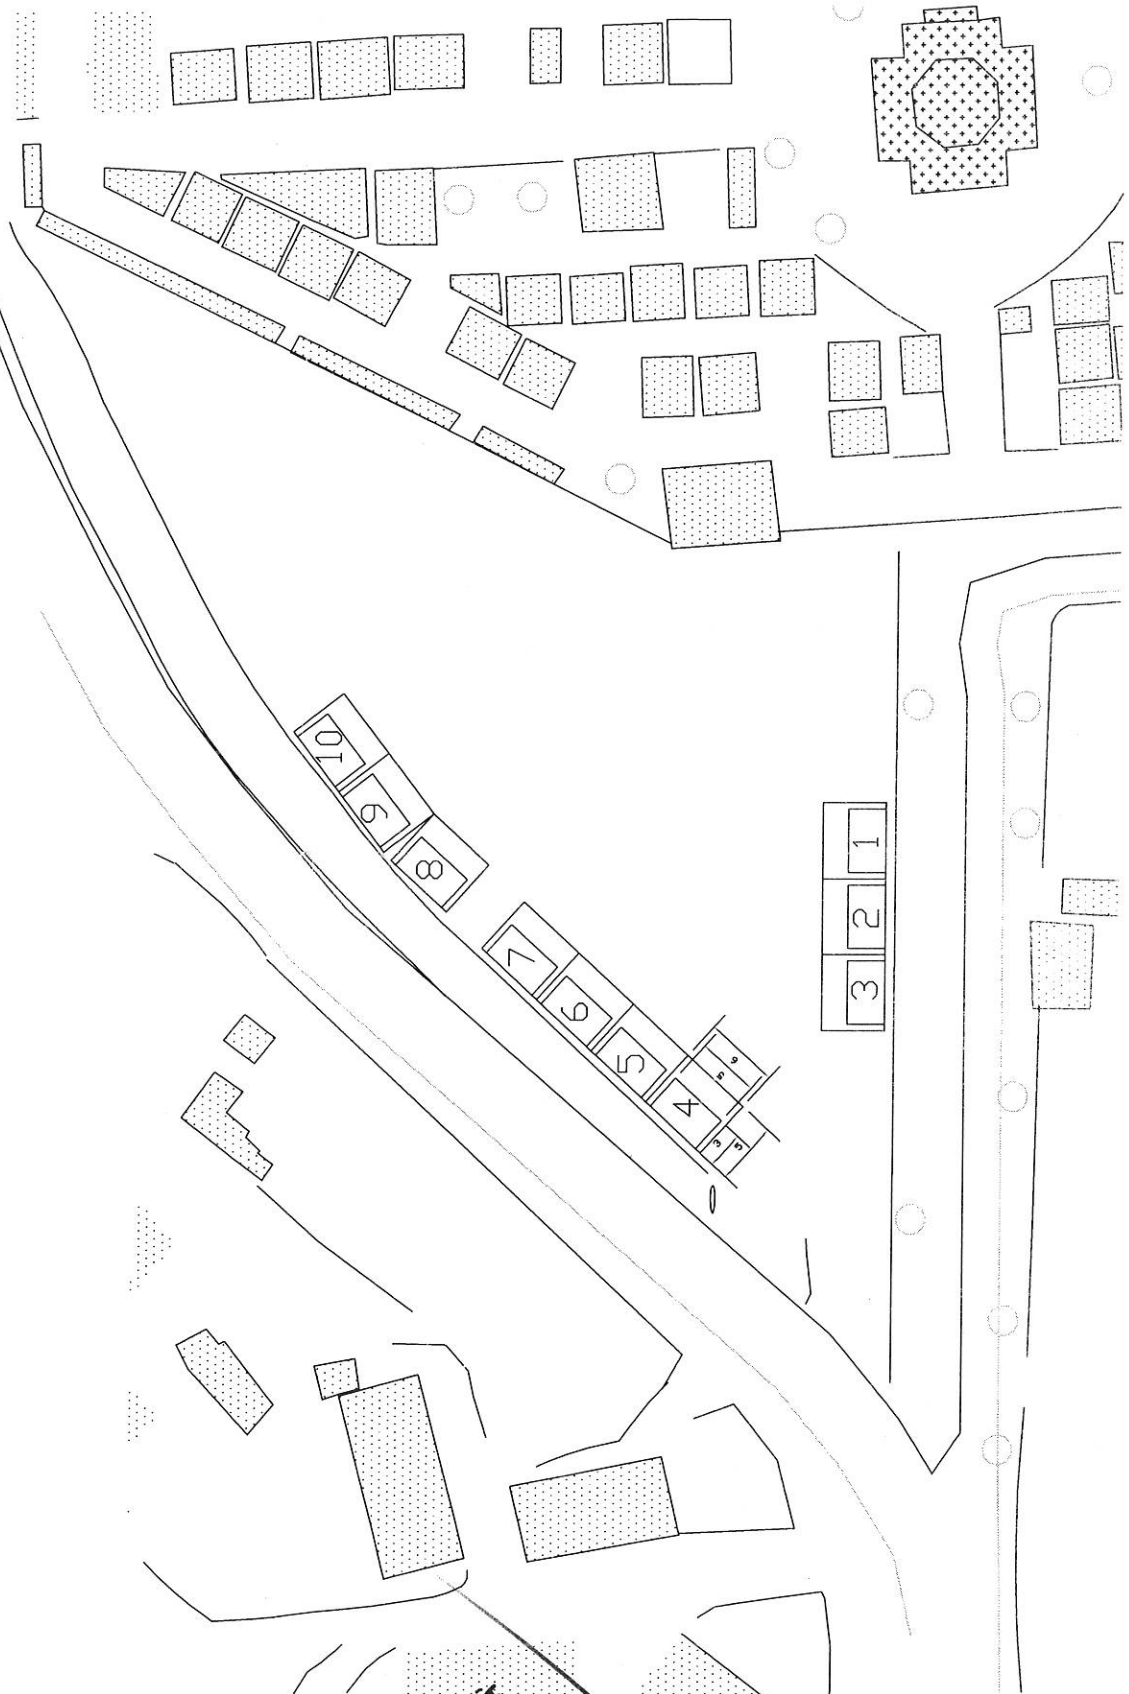

COMUNE DI
CORIGLIANO-ROSSANO
AREA URBANA DI CORIGLIANO

AREA CIMITERIALE

Posteggi ambulanti per la vendita di
fiori e piante ed articoli funerari
N. 10 posteggi di ingombro totale
m 6,00x5x00

SETTORE 4°
"TERRITORIO E AMBIENTE"
Il Dirigente
Arch. Giuseppe Graziani

IL RESPONSABILE DELLO
SPORTELLO UNICO PER LE ATTIVITÀ
(Frag. Carlo Ligisano)

18 FEB. 2019

INDIVIDUAZIONE N. 7 AREE
COMMERCIALI - ZONA CIMITERO
SCALA 1:500

c/5

SETTORE "4°
"TERRITORIO E AMBIENTE"
Il Dirigente
Arch. Giuseppe Graziani