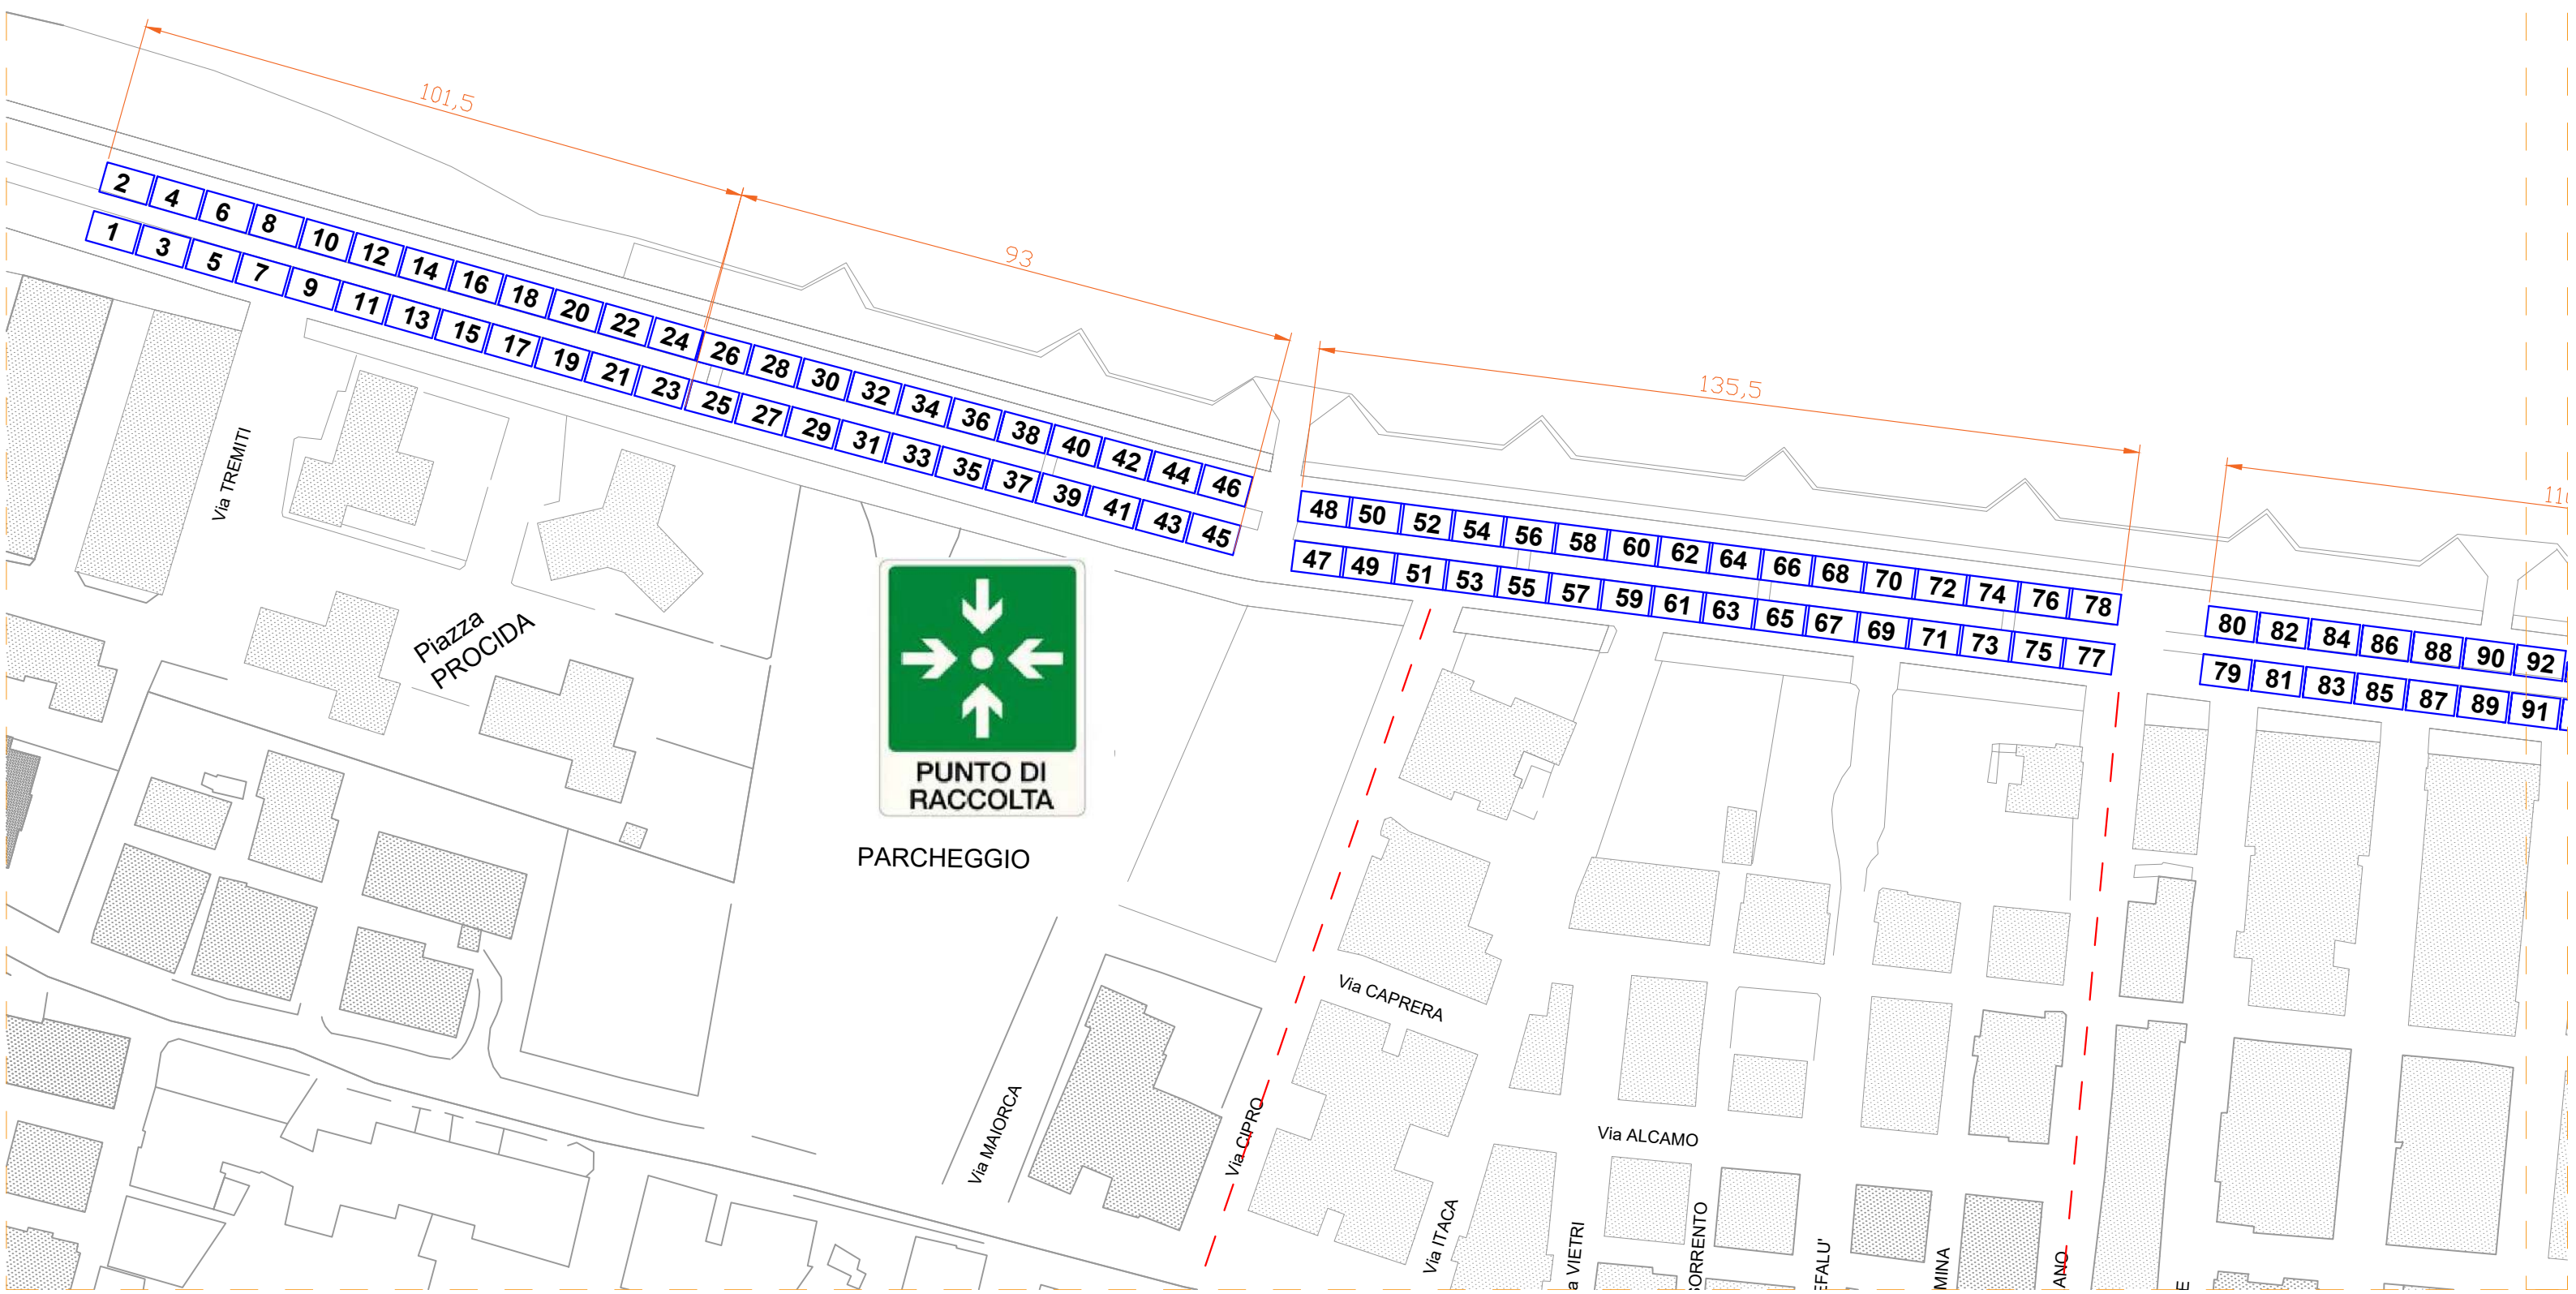

Mar Jonio

101,5

93

135,5

110

PARCHEGGIO

Via TREMITI

Piazza PROCIDA

Via MAIORCA

Via CIPRO

Via CAPRERA

Via ITACA

Via VIETRI

Via ALCAMO

Via TORRENTO

Via EFALU'

Via MINA

Via ANO

Via E